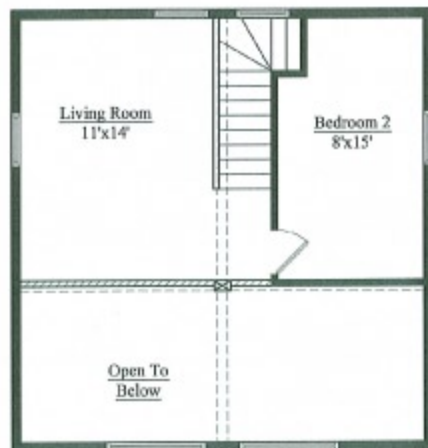

COPPERDALE

LOFT
307sq.ft.

MAIN
600sq.ft.