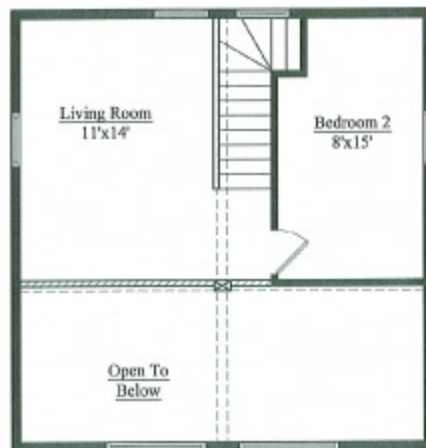

COPPERDALE

LOFT
307sq.ft.

MAIN
600sq.ft.